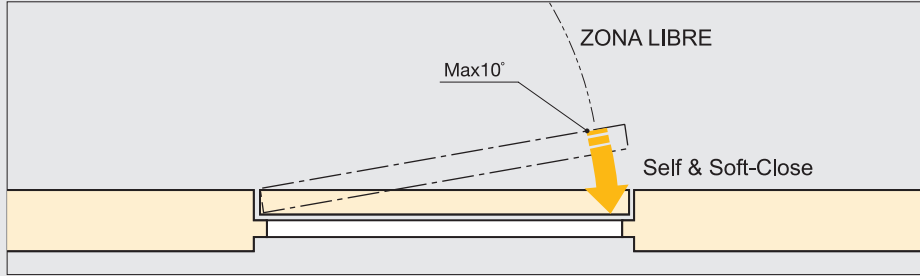

AUTOCIERRE OCULTO PARA PUERTAS DE PASO

- Sistema Autocierre suave de puerta.
- Diseñado para puertas de paso interiores.
- Compatible con los cercos de Aluminio Wave 90 y Square 60.
- Actúa en los últimos 10°.
- Equipado con un pistón de larga duración.
- Invisible con la puerta cerrada.
- Dispone de tres regulaciones.

palbox industrial

Autocierre oculto

Apertura	Peso puerta	Espesor min. puerta	Ancho max. puerta	Cod.	
Derecha	15 -40 KG	33	900	010190	1
Izquierda	15 -40 KG	33	900	010191	1

Acero y plástico

MECANIZADO DE LA PUERTA

MECANIZADO DEL MARCO

INSTALACIÓN