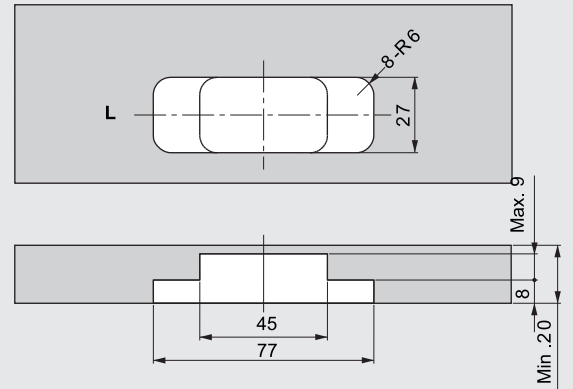

MECANIZADO DEL MARCO