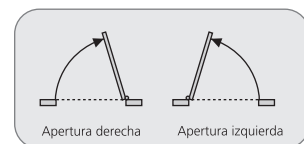

palbox industrial

Autocierre oculto

Apertura	Peso puerta	Espesor min. puerta	Ancho max. puerta	Cod.	
Derecha	15 -40 KG	33	900	010190	1
Izquierda	15 -40 KG	33	900	010191	1

Acero y plástico

MECANIZADO DE LA PUERTA