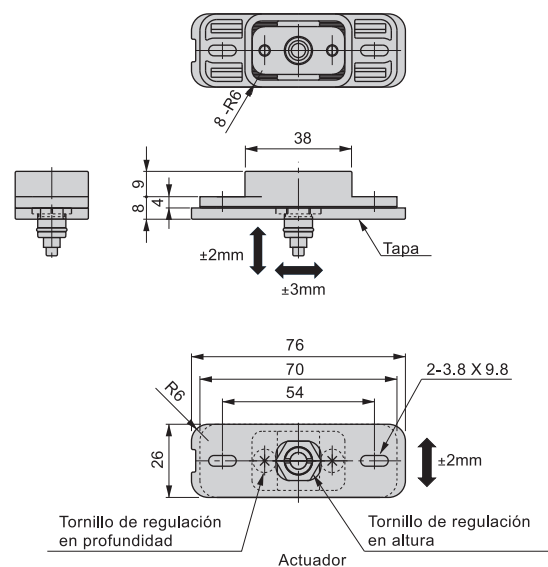

palbox industrial

Autocierre oculto

Apertura	Peso puerta	Espesor min. puerta	Ancho max. puerta	Cod.	
Derecha	15 -40 KG	33	900	010190	1
Izquierda	15 -40 KG	33	900	010191	1

Acero y plástico

MECANIZADO DE LA PUERTA

MECANIZADO DEL MARCO

INSTALACIÓN