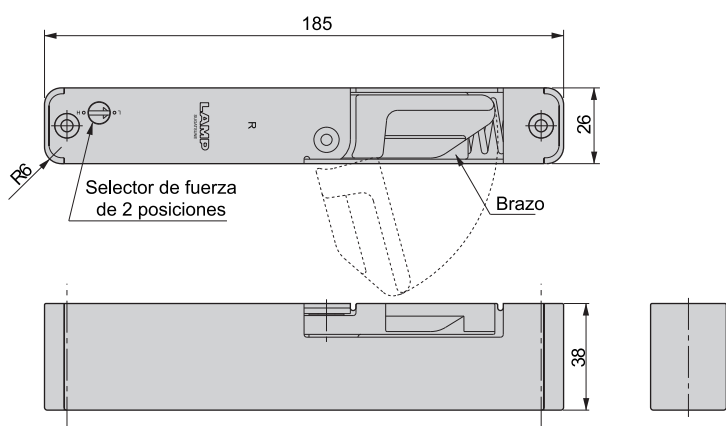

AUTOCIERRE OCULTO PARA PUERTAS DE PASO

- Sistema Autocierre suave de puerta.
- Diseñado para puertas de paso interiores.
- Compatible con los cercos de Aluminio Wave 90 y Square 60.
- Actúa en los últimos 10°.
- Equipado con un pistón de larga duración.
- Invisible con la puerta cerrada.
- Dispone de tres regulaciones.

palbox industrial

Autocierre oculto

Apertura	Peso puerta	Espesor min. puerta	Ancho max. puerta	Cod.	
Derecha	15 -40 KG	33	900	010190	1
Izquierda	15 -40 KG	33	900	010191	1

Acero y plástico

MECANIZADO DE LA PUERTA