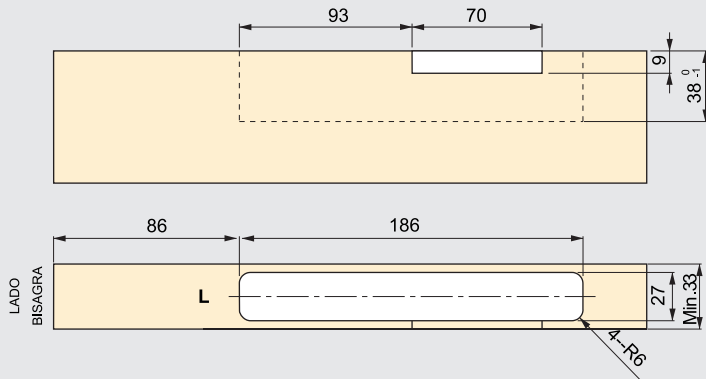

palbox industrial

Autocierre oculto

Apertura	Peso puerta	Espesor min. puerta	Ancho max. puerta	Cod.	
Derecha	15 -40 KG	33	900	010190	1
Izquierda	15 -40 KG	33	900	010191	1

Acero y plástico

MECANIZADO DE LA PUERTA

MECANIZADO DEL MARCO

INSTALACIÓN