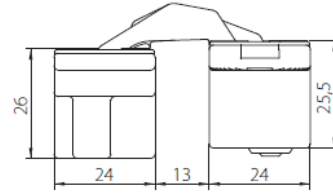

Bisagras Ocultas PALBOX

Bisagra oculta reversible de zamak, para montaje tanto en marco y puerta de madera, marco de acero o como en los marcos de aluminio modelos: SQUARE-60, WAVE-90 o HIDDEN.

Con prácticamente mismo mecanizado para las 3 bisagras nos permite montar puertas desde 40 hasta 110Kg

Y- Regulación Profundidad: $\pm 1\text{mm}$

Z- Regulación en altura: $\pm 2.5\text{mm}$

DIMENSIONES

Mod. 521

Mod. 506 y Mod. 580

Mod. 521

Mod. 506 y Mod. 580

MECANIZADO DE PUERTA Y MARCO

Mod. 521

Mod. 506 - 580

Cod.	Denominación	 UNI-EN 1634-1	Peso Max. con 2 bisagras	Peso Max. con 3 bisagras	
71100 25	BISAGRA OCULTA 521	EI ₁ 30-EI ₂ 30	40 Kg	60 Kg	2 ud.
71103 25	BISAGRA OCULTA 506	EI ₁ 30-EI ₂ 30	60 Kg	80 Kg	2 ud.
71104 25	BISAGRA OCULTA 580	EI ₁ 60-EI ₂ 60	80 Kg	110 Kg	2 ud.