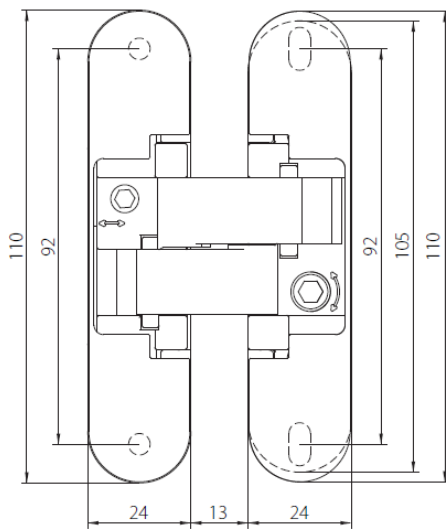

Bisagras Ocultas PALBOX

Bisagra oculta reversible de zamak, para montaje tanto en marco y puerta de madera, marco de acero o como en los marcos de aluminio modelos: SQUARE-60, WAVE-90 o HIDDEN.

Con prácticamente mismo mecanizado para las 3 bisagras nos permite montar puertas desde 40 hasta 110Kg

Y- Regulación Profundidad: $\pm 1\text{mm}$

Z- Regulación en altura: $\pm 2.5\text{mm}$

DIMENSIONES

Mod. 521

Mod. 506 y Mod. 580

Mod. 521

Mod. 506 y Mod. 580

MECANIZADO DE PUERTA Y MARCO

Mod. 521

Mod. 506 - 580

Cod.	Denominación	 UNI-EN 1634-1	Peso Max. con 2 bisagras	Peso Max. con 3 bisagras	
71100 25	BISAGRA OCULTA 521	EI ₁ 30-EI ₂ 30	40 Kg	60 Kg	2 ud.
71103 25	BISAGRA OCULTA 506	EI ₁ 30-EI ₂ 30	60 Kg	80 Kg	2 ud.
71104 25	BISAGRA OCULTA 580	EI ₁ 60-EI ₂ 60	80 Kg	110 Kg	2 ud.