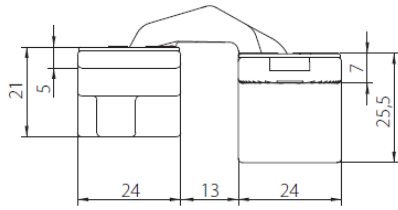

Bisagras Ocultas PALBOX

Bisagra oculta reversible de zamak, para montaje tanto en marco y puerta de madera, marco de acero o como en los marcos de aluminio modelos: SQUARE-60, WAVE-90 o HIDDEN.

Con prácticamente mismo mecanizado para las 3 bisagras nos permite montar puertas desde 40 hasta 110Kg

Y- Regulación Profundidad: $\pm 1\text{mm}$

Z- Regulación en altura: $\pm 2.5\text{mm}$

DIMENSIONES

Mod. 521

Mod. 506 y Mod. 580

Mod. 521

Mod. 506 y Mod. 580

MECANIZADO DE PUERTA Y MARCO

Mod. 521

Mod. 506 - 580

Cod.	Denominación	 UNI-EN 1634-1	Peso Max. con 2 bisagras	Peso Max. con 3 bisagras	
71100 25	BISAGRA OCULTA 521	EI ₁ 30-EI ₂ 30	40 Kg	60 Kg	2 ud.
71103 25	BISAGRA OCULTA 506	EI ₁ 30-EI ₂ 30	60 Kg	80 Kg	2 ud.
71104 25	BISAGRA OCULTA 580	EI ₁ 60-EI ₂ 60	80 Kg	110 Kg	2 ud.