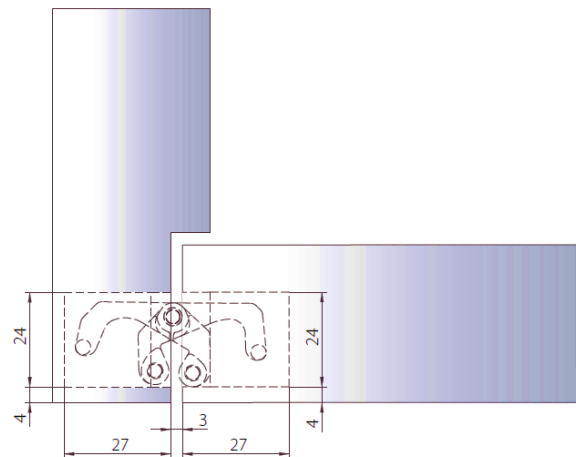

Bisagras Ocultas PALBOX

Bisagra oculta reversible de zamak, para montaje tanto en marco y puerta de madera, marco de acero o como en los marcos de aluminio modelos: SQUARE-60, WAVE-90 o HIDDEN.

Con prácticamente mismo mecanizado para las 3 bisagras nos permite montar puertas desde 40 hasta 110Kg

Y- Regulación Profundidad: $\pm 1\text{mm}$

Z- Regulación en altura: $\pm 2.5\text{mm}$

DIMENSIONES

Mod. 521

Mod. 506 y Mod. 580

Mod. 521

Mod. 506 y Mod. 580

MECANIZADO DE PUERTA Y MARCO

Mod. 521

Mod. 506 - 580

Cod.	Denominación	 UNI-EN 1634-1	Peso Max. con 2 bisagras	Peso Max. con 3 bisagras	
71100 25	BISAGRA OCULTA 521	EI ₁ 30-EI ₂ 30	40 Kg	60 Kg	2 ud.
71103 25	BISAGRA OCULTA 506	EI ₁ 30-EI ₂ 30	60 Kg	80 Kg	2 ud.
71104 25	BISAGRA OCULTA 580	EI ₁ 60-EI ₂ 60	80 Kg	110 Kg	2 ud.