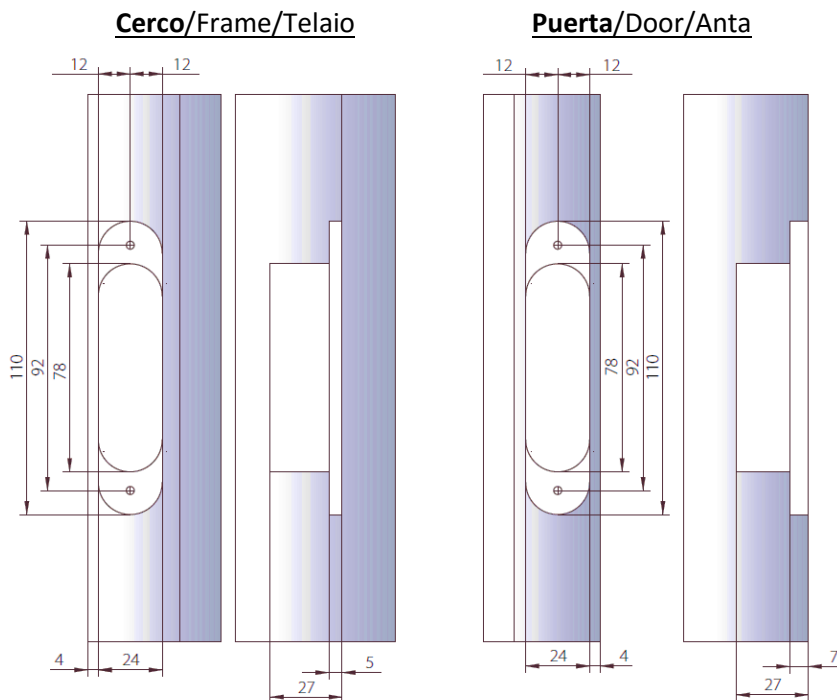

Bisagras Ocultas PALBOX

Bisagra oculta reversible de zamak, para montaje tanto en marco y puerta de madera, marco de acero o como en los marcos de aluminio modelos: SQUARE-60, WAVE-90 o HIDDEN.

Con prácticamente mismo mecanizado para las 3 bisagras nos permite montar puertas desde 40 hasta 110Kg

Y- Regulación Profundidad: $\pm 1\text{mm}$

Z- Regulación en altura: $\pm 2.5\text{mm}$

DIMENSIONES

Mod. 521

Mod. 506 y Mod. 580

Mod. 521

Mod. 506 y Mod. 580

MECANIZADO DE PUERTA Y MARCO

Mod. 521

Mod. 506 - 580

Cod.	Denominación	 UNI-EN 1634-1	Peso Max. con 2 bisagras	Peso Max. con 3 bisagras	
71100 25	BISAGRA OCULTA 521	EI ₁ 30-EI ₂ 30	40 Kg	60 Kg	2 ud.
71103 25	BISAGRA OCULTA 506	EI ₁ 30-EI ₂ 30	60 Kg	80 Kg	2 ud.
71104 25	BISAGRA OCULTA 580	EI ₁ 60-EI ₂ 60	80 Kg	110 Kg	2 ud.