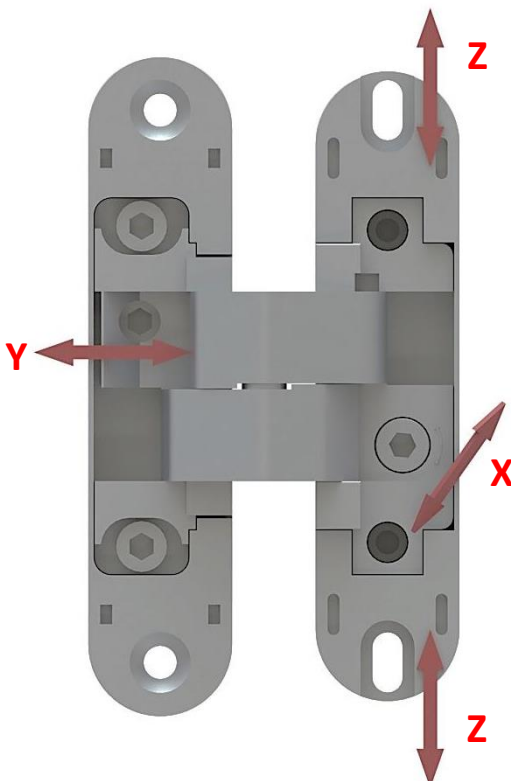

Bisagras Ocultas PALBOX

Bisagra oculta reversible de zamak, para montaje tanto en marco y puerta de madera, marco de acero o como en los marcos de aluminio modelos: SQUARE-60, WAVE-90 o HIDDEN.

Con prácticamente mismo mecanizado para las 3 bisagras nos permite montar puertas desde 40 hasta 110Kg

Certificadas EI₂₃₀ según Norma UNI-EN 1634-1, modelo 580 EI₂₆₀ según Norma UNI-EN 1634-1 certificado por ift Rosenheim, los 3 modelos también cumplen la norma UL30

Regulación 3d

X- Regulación Lateral: $\pm 1.5\text{mm}$

Y- Regulación Profundidad: $\pm 1\text{mm}$

Z- Regulación en altura: $\pm 2.5\text{mm}$

DIMENSIONES

Mod. 521

Mod. 506 y Mod. 580

Mod. 521

Mod. 506 y Mod. 580

MECANIZADO DE PUERTA Y MARCO

Mod. 521

Mod. 506 - 580

Cod.	Denominación	 UNI-EN 1634-1	Peso Max. con 2 bisagras	Peso Max. con 3 bisagras	
71100 25	BISAGRA OCULTA 521	EI ₁ 30-EI ₂ 30	40 Kg	60 Kg	2 ud.
71103 25	BISAGRA OCULTA 506	EI ₁ 30-EI ₂ 30	60 Kg	80 Kg	2 ud.
71104 25	BISAGRA OCULTA 580	EI ₁ 60-EI ₂ 60	80 Kg	110 Kg	2 ud.