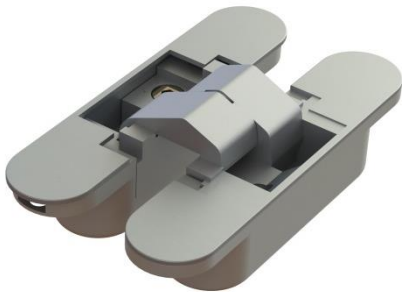

Bisagras Ocultas PALBOX

Bisagra oculta reversible de zamak, para montaje tanto en marco y puerta de madera, marco de acero o como en los marcos de aluminio modelos: SQUARE-60, WAVE-90 o HIDDEN.

Con prácticamente mismo mecanizado para las 3 bisagras nos permite montar puertas desde 40 hasta 110Kg

Certificadas EI₂₃₀ según Norma UNI-EN 1634-1, modelo 580 EI₂₆₀ según Norma UNI-EN 1634-1 certificado por ift Rosenheim, los 3 modelos también cumplen la norma UL30

Regulación 3d

X- Regulación Lateral: $\pm 1.5\text{mm}$

Y- Regulación Profundidad: $\pm 1\text{mm}$

Z- Regulación en altura: $\pm 2.5\text{mm}$

DIMENSIONES

Mod. 521

Mod. 506 y Mod. 580

Mod. 521

Mod. 506 y Mod. 580

MECANIZADO DE PUERTA Y MARCO

Mod. 521

Mod. 506 - 580

Cod.	Denominación	 UNI-EN 1634-1	Peso Max. con 2 bisagras	Peso Max. con 3 bisagras	
71100 25	BISAGRA OCULTA 521	EI ₁ 30-EI ₂ 30	40 Kg	60 Kg	2 ud.
71103 25	BISAGRA OCULTA 506	EI ₁ 30-EI ₂ 30	60 Kg	80 Kg	2 ud.
71104 25	BISAGRA OCULTA 580	EI ₁ 60-EI ₂ 60	80 Kg	110 Kg	2 ud.