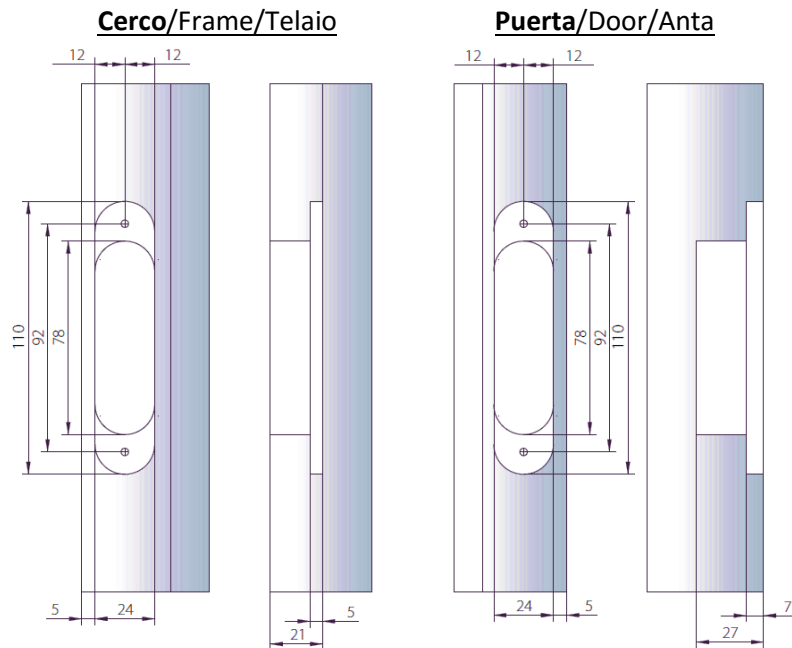

Bisagras Ocultas PALBOX

Bisagra oculta reversible de zamak, para montaje tanto en marco y puerta de madera, marco de acero o como en los marcos de aluminio modelos: SQUARE-60, WAVE-90 o HIDDEN.

Con prácticamente mismo mecanizado para las 3 bisagras nos permite montar puertas desde 40 hasta 110Kg

Y- Regulación Profundidad: $\pm 1\text{mm}$

Z- Regulación en altura: $\pm 2.5\text{mm}$

DIMENSIONES

Mod. 521

Mod. 506 y Mod. 580

Mod. 521

Mod. 506 y Mod. 580

MECANIZADO DE PUERTA Y MARCO

Mod. 521

Mod. 506 - 580

Cod.	Denominación	 UNI-EN 1634-1	Peso Max. con 2 bisagras	Peso Max. con 3 bisagras	
71100 25	BISAGRA OCULTA 521	EI ₁ 30-EI ₂ 30	40 Kg	60 Kg	2 ud.
71103 25	BISAGRA OCULTA 506	EI ₁ 30-EI ₂ 30	60 Kg	80 Kg	2 ud.
71104 25	BISAGRA OCULTA 580	EI ₁ 60-EI ₂ 60	80 Kg	110 Kg	2 ud.