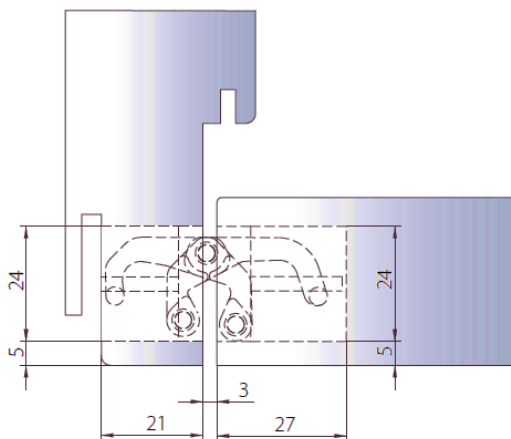

Bisagras Ocultas PALBOX

Bisagra oculta reversible de zamak, para montaje tanto en marco y puerta de madera, marco de acero o como en los marcos de aluminio modelos: SQUARE-60, WAVE-90 o HIDDEN.

Con prácticamente mismo mecanizado para las 3 bisagras nos permite montar puertas desde 40 hasta 110Kg

Y- Regulación Profundidad: $\pm 1\text{mm}$

Z- Regulación en altura: $\pm 2.5\text{mm}$

DIMENSIONES

Mod. 521

Mod. 506 y Mod. 580

Mod. 521

Mod. 506 y Mod. 580

MECANIZADO DE PUERTA Y MARCO

Mod. 521

Mod. 506 - 580

Cod.	Denominación	 UNI-EN 1634-1	Peso Max. con 2 bisagras	Peso Max. con 3 bisagras	
71100 25	BISAGRA OCULTA 521	EI ₁ 30-EI ₂ 30	40 Kg	60 Kg	2 ud.
71103 25	BISAGRA OCULTA 506	EI ₁ 30-EI ₂ 30	60 Kg	80 Kg	2 ud.
71104 25	BISAGRA OCULTA 580	EI ₁ 60-EI ₂ 60	80 Kg	110 Kg	2 ud.