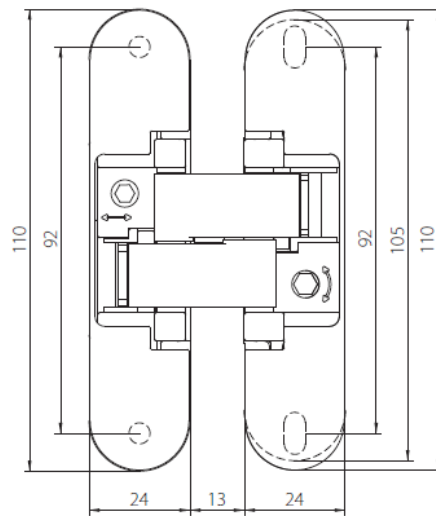

Bisagras Ocultas PALBOX

Bisagra oculta reversible de zamak, para montaje tanto en marco y puerta de madera, marco de acero o como en los marcos de aluminio modelos: SQUARE-60, WAVE-90 o HIDDEN.

Con prácticamente mismo mecanizado para las 3 bisagras nos permite montar puertas desde 40 hasta 110Kg

Y- Regulación Profundidad: $\pm 1\text{mm}$

Z- Regulación en altura: $\pm 2.5\text{mm}$

DIMENSIONES

Mod. 521

Mod. 506 y Mod. 580

Mod. 521

Mod. 506 y Mod. 580

MECANIZADO DE PUERTA Y MARCO

Mod. 521

Mod. 506 - 580

Cod.	Denominación	 UNI-EN 1634-1	Peso Max. con 2 bisagras	Peso Max. con 3 bisagras	
71100 25	BISAGRA OCULTA 521	EI ₁ 30-EI ₂ 30	40 Kg	60 Kg	2 ud.
71103 25	BISAGRA OCULTA 506	EI ₁ 30-EI ₂ 30	60 Kg	80 Kg	2 ud.
71104 25	BISAGRA OCULTA 580	EI ₁ 60-EI ₂ 60	80 Kg	110 Kg	2 ud.